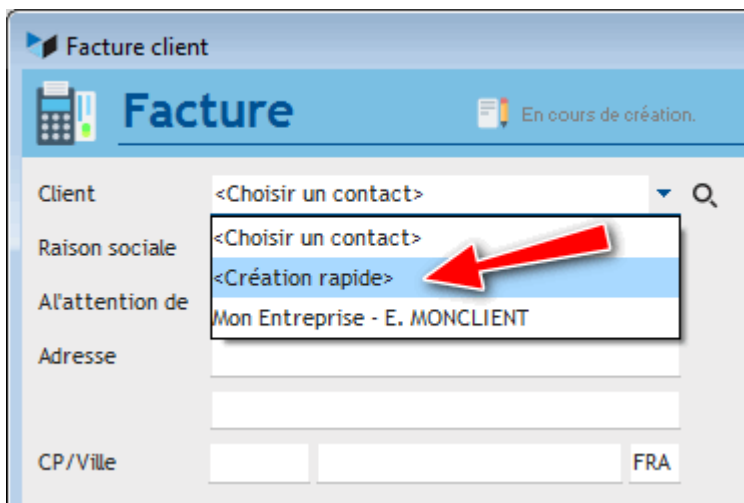

Contacts : création rapide

Quand vous êtes en train de faire un devis ou une facture (ou toute autre pièce), l'écran de création vous affiche la liste des contacts pour lesquels vous avez fait le même type de pièce depuis moins d'un an, ainsi que deux options supplémentaires :

- <choisir un contact> : qui permet de sélectionner dans la liste des contacts
- <création rapide> : qui permet de créer rapidement le contact s'il n'est pas déjà présent dans la liste principale.

C'est à cette seconde option que sert cet écran de création rapide, très simple d'usage.

Utilisation de l'écran

Quand vous arrivez sur l'écran, votre curseur est positionné dans la case "Nom".

A chaque fois que vous saisissez une lettre, les noms qui sont déjà enregistrés dans votre base sont affichés dans la table juste en dessous. Si vous aviez déjà le contact dans la base, il suffit de double-cliquer dans la table pour le prendre en compte.