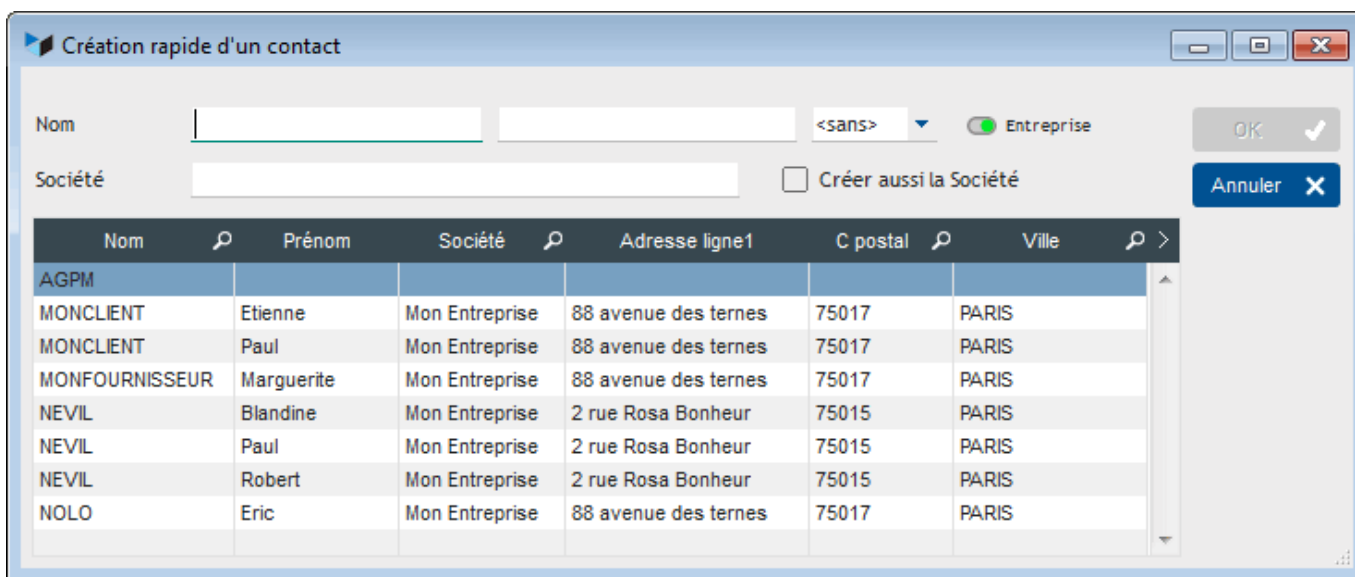

Contacts : création rapide

Quand vous êtes en train de faire un devis ou une facture (ou toute autre pièce), l'écran de création vous affiche la liste des contacts pour lesquels vous avez fait le même type de pièce depuis moins d'un an, ainsi que deux options supplémentaires :

- <choisir un contact> : qui permet de sélectionner dans la liste des contacts
- <création rapide> : qui permet de créer rapidement le contact s'il n'est pas déjà présent dans la liste principale.

C'est à cette seconde option que sert cet écran de création rapide, très simple d'usage.

Utilisation de l'écran

Quand vous arrivez sur l'écran, votre curseur est positionné dans la case "Nom".

A chaque fois que vous saisissez une lettre, les noms qui sont déjà enregistrés dans votre base sont affichés dans la table juste en dessous. Si vous aviez déjà le contact dans la base, il suffit de double-cliquer dans la table pour le prendre en compte.