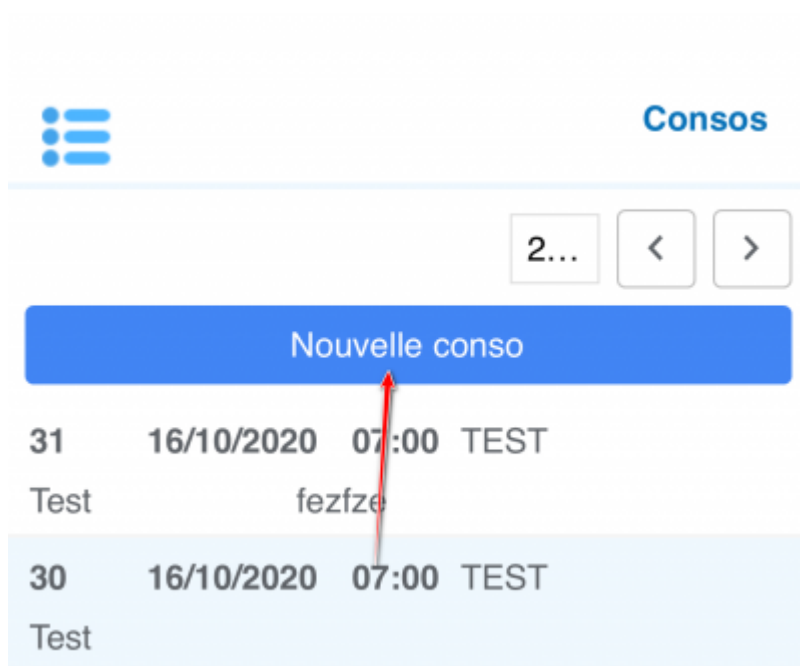

Consos

2... < >

Nouvelle conso

31	16/10/2020	07:00	TEST	Test	fezfze
30	16/10/2020	07:00	TEST	Test	
29	16/10/2020	07:00	TEST	Test	fezfzefzefze
28	16/10/2020	07:00	TEST	Test	
27	16/10/2020	07:00	TEST	Test	
26	02/09/2020	00:00	TEST 2	Test	test
25	06/08/2020	00:00	TEST 2	Test	téter
24	06/08/2020	01:00	TEST	Test	
23	06/08/2020	05:00	TEST	Test	
22	06/08/2020	00:00	TEST	Test	

Créer une nouvelle conso

La création d'une nouvelle conso s'initie en cliquant sur **Nouvelle conso**, depuis la liste des consos.

Un nouvel écran s'affiche ensuite :

 **Conso**

Projet
 

Tâche

Le Heures

Détails